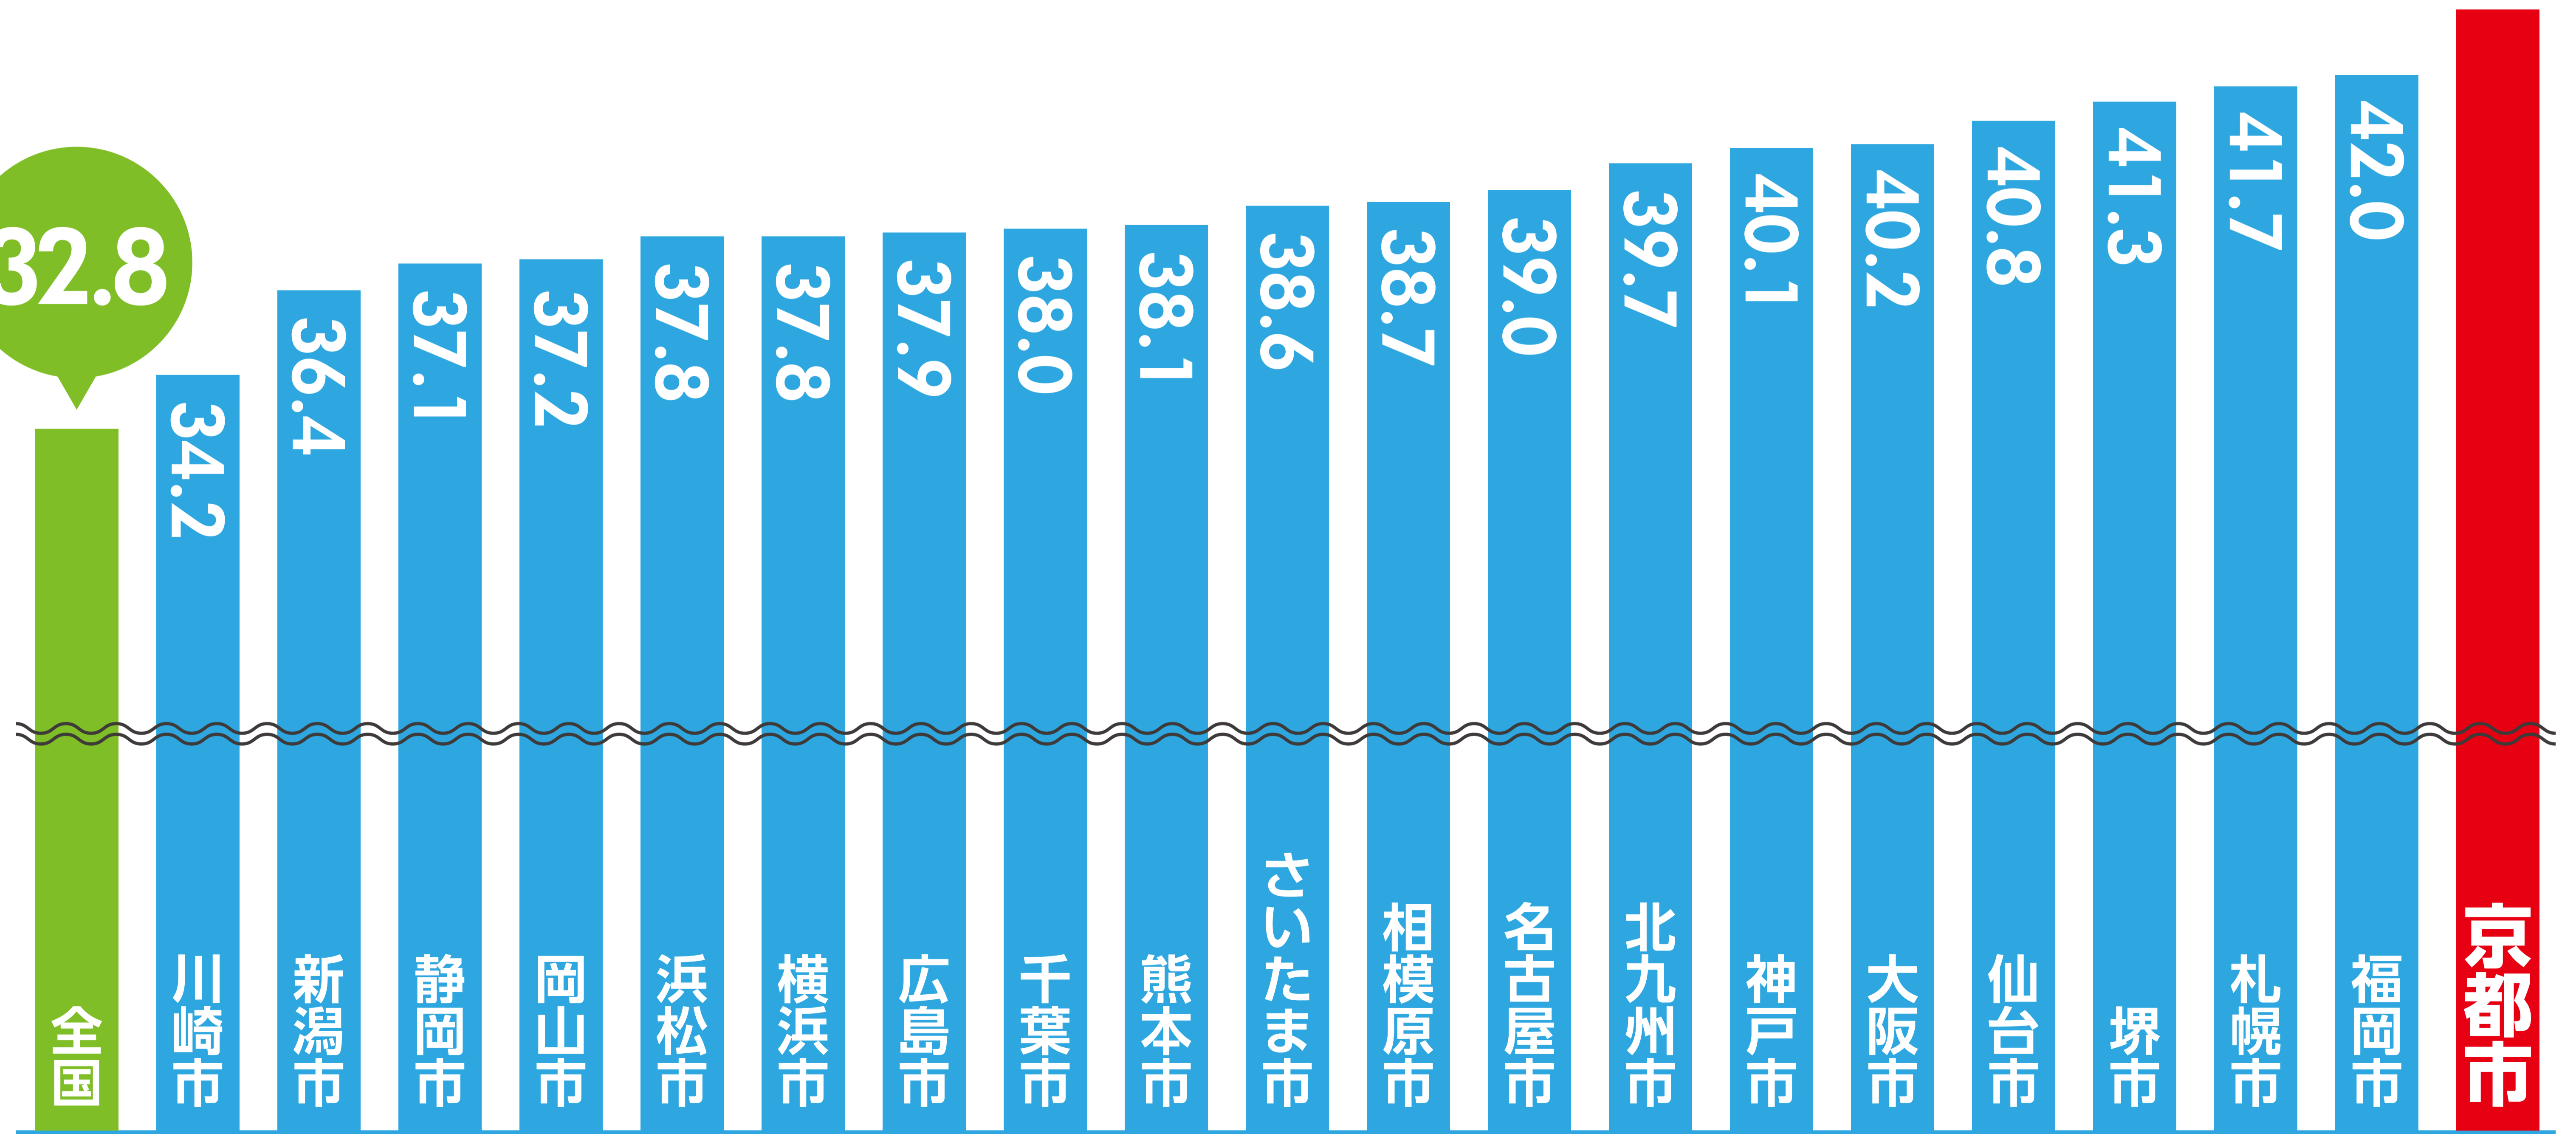

非正規雇用者割合

政令市ワースト1位

前回調査(2007年)から**2万3,400人・3.1ポイント**増加

43.7

32.8

(%)