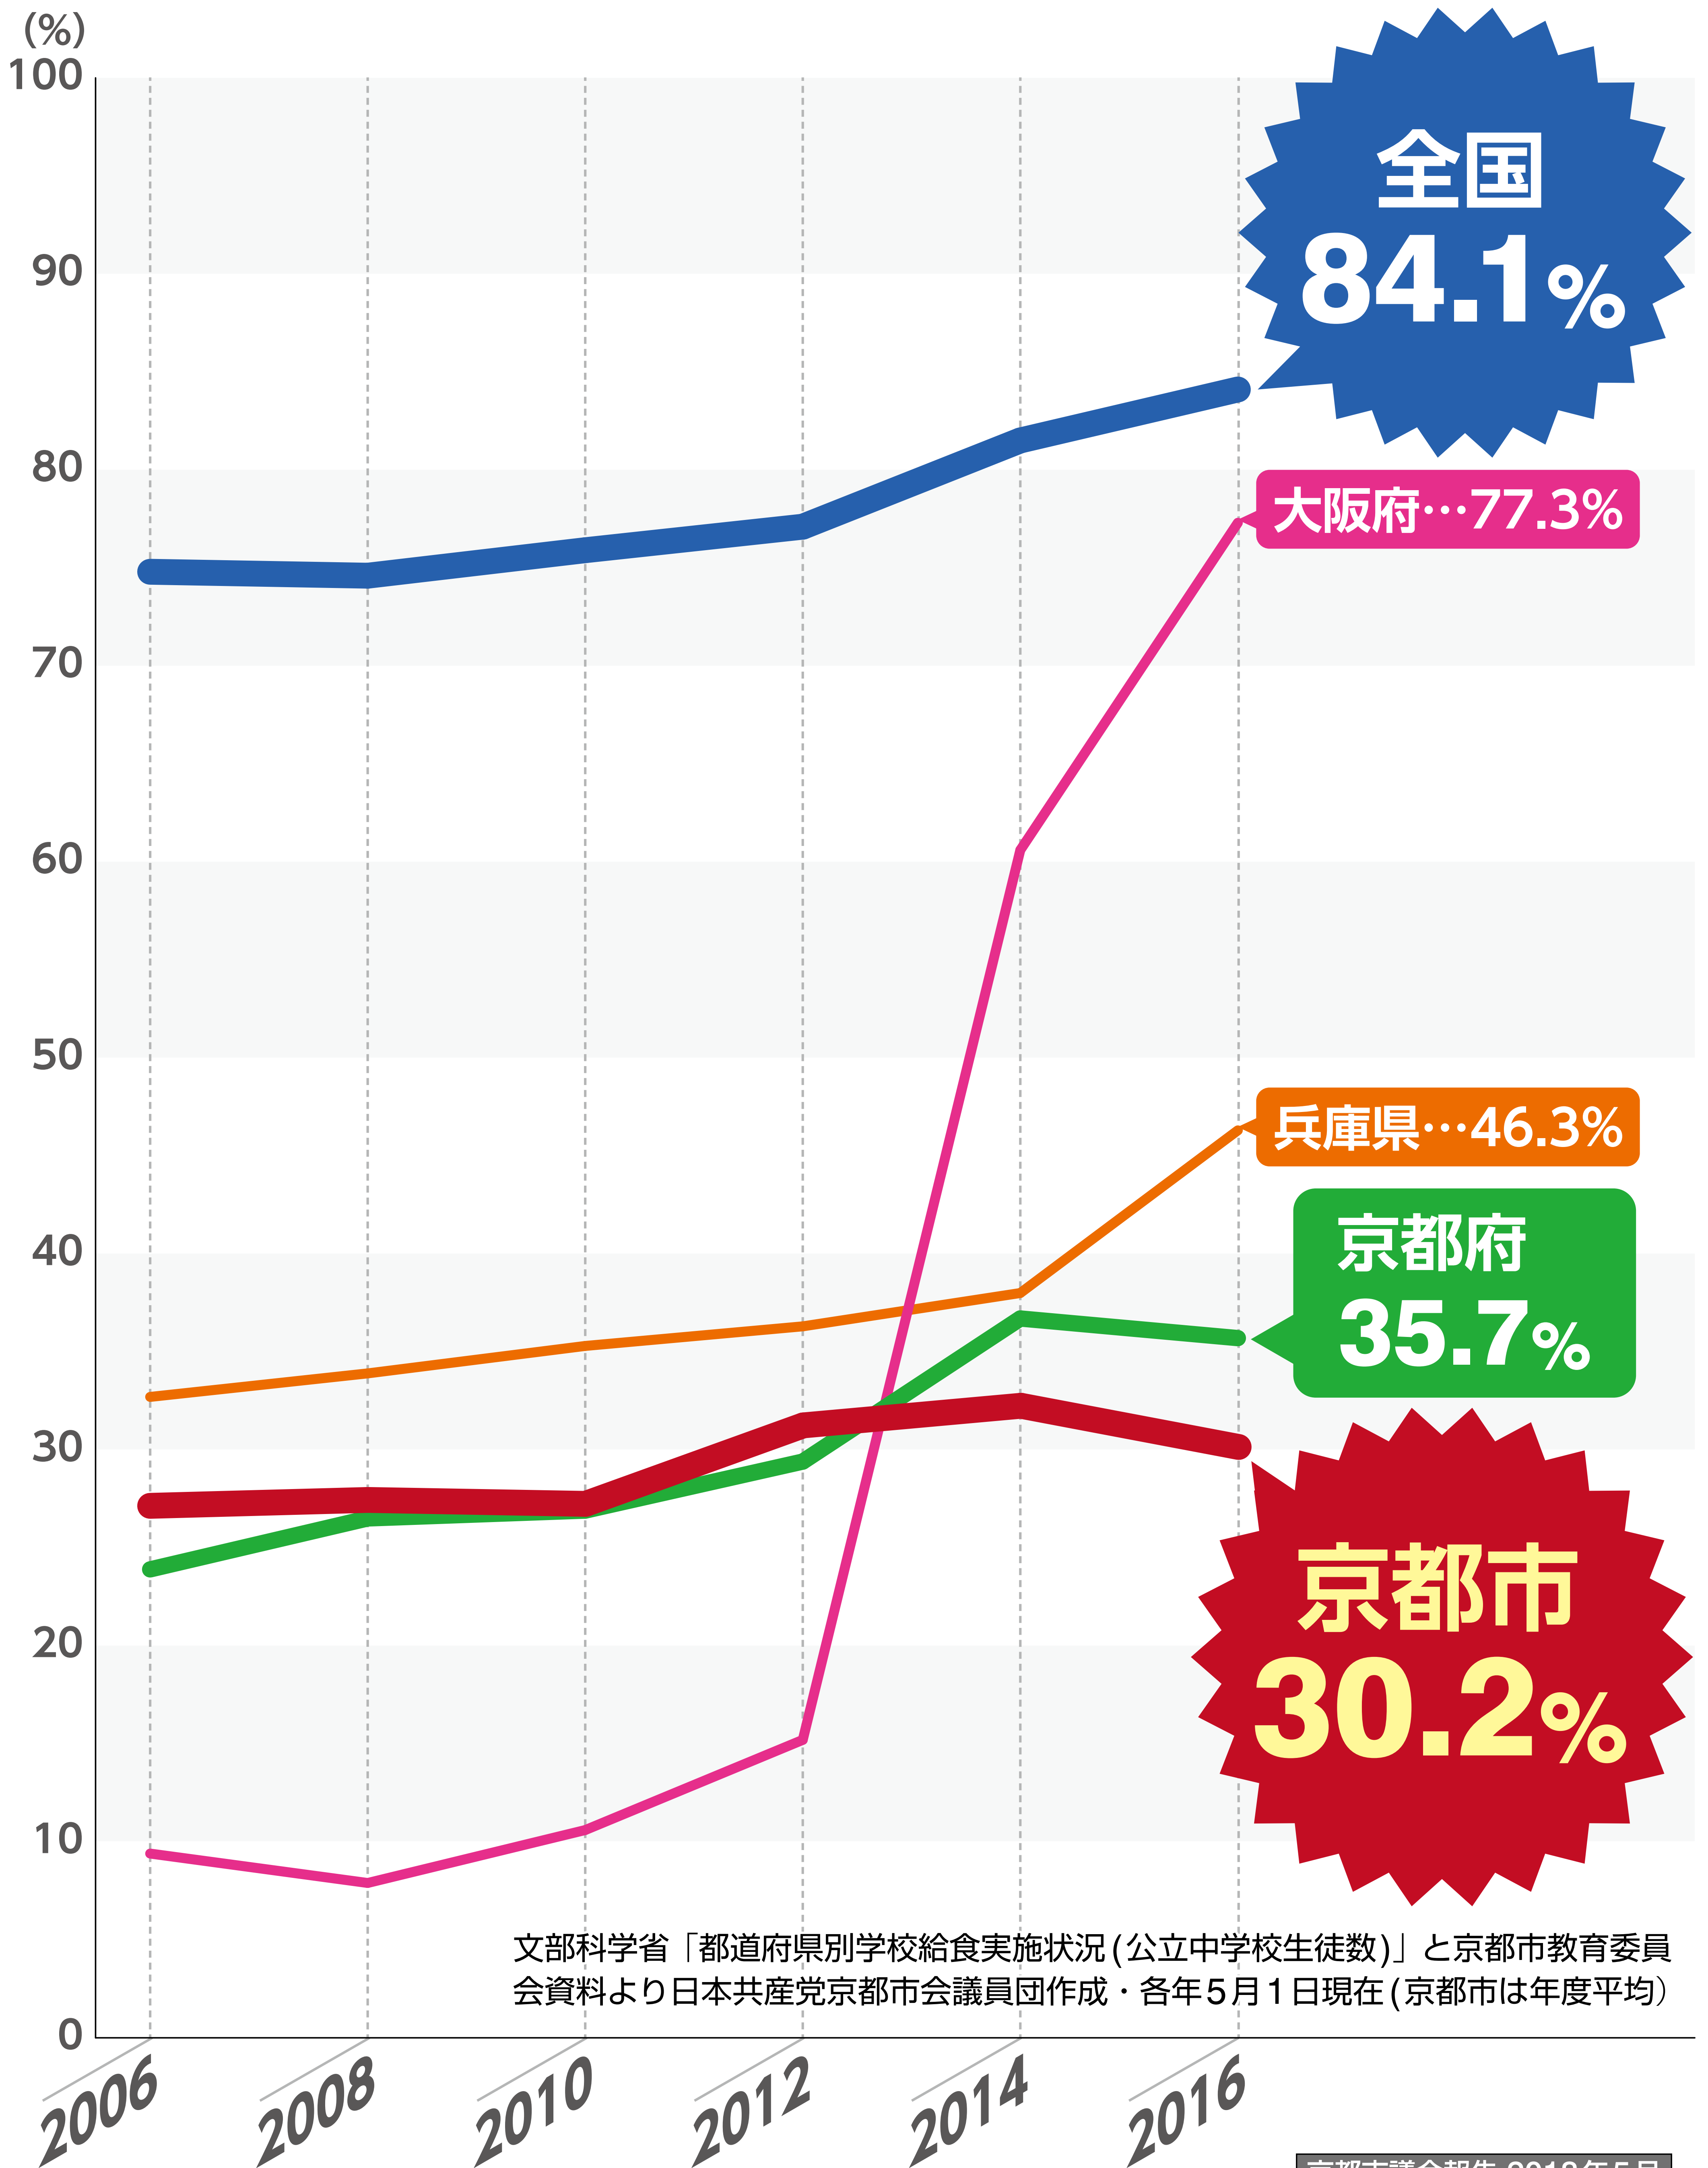

中学校給食喫食率推移

(完全給食・公立中学校生徒数)

文部科学省「都道府県別学校給食実施状況(公立中学校生徒数)」と京都市教育委員会資料より日本共産党京都市会議員団作成・各年5月1日現在(京都市は年度平均)